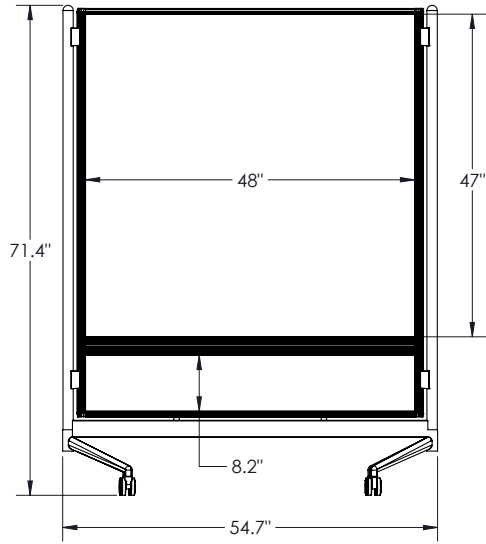

661AG

661AH

AVAILABLE OPTIONS

Base Model No.	Description	Panel Dimensions	Overall Dimensions
661AD-DD	Porcelain Steel / Porcelain Steel	58"H X 46.3"W	73"H X 52"W X 20"D
661AD-DC	Porcelain Steel / Natural Cork	58"H X 46.3"W	73"H X 52"W X 20"D
661AD-DN	Porcelain Steel / Hook & Loop	58"H X 46.3"W	73"H X 52"W X 20"D
661AD-DT	Porcelain Steel / Laminate	58"H X 46.3"W	73"H X 52"W X 20"D
661AD-HC	Dura-Rite / Natural Cork	58"H X 46.3"W	73"H X 52"W X 20"D
661AD-HH	Dura-Rite / Dura-Rite	58"H X 46.3"W	73"H X 52"W X 20"D
661AD-HN	Dura-Rite / Hook & Loop	58"H X 46.3"W	73"H X 52"W X 20"D
661AD-TT	Laminate / Laminate	58"H X 46.3"W	73"H X 52"W X 20"D
661AG-DD	Porcelain Steel / Porcelain Steel	58"H X 70.3"W	73"H X 76"W X 20"D
661AG-DC	Porcelain Steel / Natural Cork	58"H X 70.3"W	73"H X 76"W X 20"D
661AG-DN	Porcelain Steel / Hook & Loop	58"H X 70.3"W	73"H X 76"W X 20"D
661AG-DT	Porcelain Steel / Laminate	58"H X 70.3"W	73"H X 76"W X 20"D
661AG-HC	Dura-Rite / Natural Cork	58"H X 70.3"W	73"H X 76"W X 20"D
661AG-HH	Dura-Rite / Dura-Rite	58"H X 70.3"W	73"H X 76"W X 20"D
661AG-HN	Dura-Rite / Hook & Loop	58"H X 70.3"W	73"H X 76"W X 20"D
661AG-TT	Laminate / Laminate	58"H X 70.3"W	73"H X 76"W X 20"D
661AH-DC	Porcelain Steel / Natural Cork	58"H X 94.5"W	73"H X 100"W X 20"D
661AH-DD	Porcelain Steel / Porcelain Steel	58"H X 94.5"W	73"H X 100"W X 20"D
661AH-DN	Porcelain Steel / Hook & Loop	58"H X 94.5"W	73"H X 100"W X 20"D
661AH-DT	Porcelain Steel / Laminate	58"H X 94.5"W	73"H X 100"W X 20"D
661AH-HC	Dura-Rite / Natural Cork	58"H X 94.5"W	73"H X 100"W X 20"D
661AH-HH	Dura-Rite / Dura-Rite	58"H X 94.5"W	73"H X 100"W X 20"D
661AH-HN	Dura-Rite / Hook & Loop	58"H X 94.5"W	73"H X 100"W X 20"D
661AH-TT	Laminate / Laminate	58"H X 94.5"W	73"H X 100"W X 20"D
74902	Black Frame - Dura-Rite / Dura-Rite	58"H X 70.3"W	73"H X 76"W X 20"D