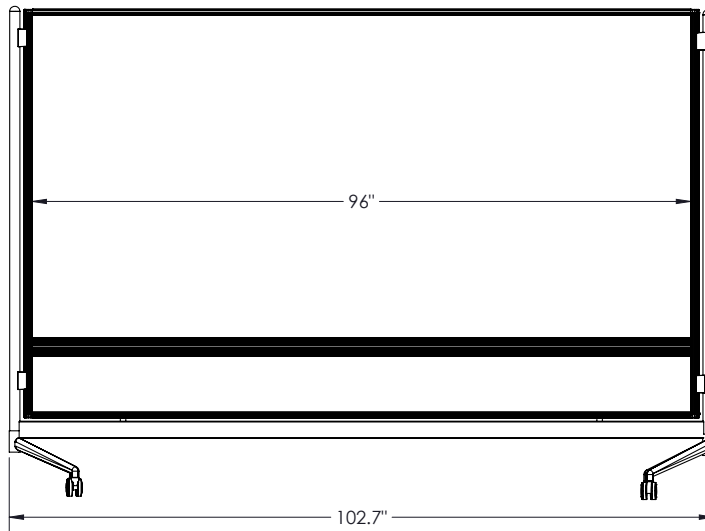

661AG

661AH

AVAILABLE OPTIONS

Base Model No.	Description	Panel Dimensions	Overall Dimensions
661AD-DD	Porcelain Steel / Porcelain Steel	58"H X 46.3"W	73"H X 52"W X 20"D
661AD-DC	Porcelain Steel / Natural Cork	58"H X 46.3"W	73"H X 52"W X 20"D
661AD-DN	Porcelain Steel / Hook & Loop	58"H X 46.3"W	73"H X 52"W X 20"D
661AD-DT	Porcelain Steel / Laminate	58"H X 46.3"W	73"H X 52"W X 20"D
661AD-HC	Dura-Rite / Natural Cork	58"H X 46.3"W	73"H X 52"W X 20"D
661AD-HH	Dura-Rite / Dura-Rite	58"H X 46.3"W	73"H X 52"W X 20"D
661AD-HN	Dura-Rite / Hook & Loop	58"H X 46.3"W	73"H X 52"W X 20"D
661AD-TT	Laminate / Laminate	58"H X 46.3"W	73"H X 52"W X 20"D
661AG-DD	Porcelain Steel / Porcelain Steel	58"H X 70.3"W	73"H X 76"W X 20"D
661AG-DC	Porcelain Steel / Natural Cork	58"H X 70.3"W	73"H X 76"W X 20"D
661AG-DN	Porcelain Steel / Hook & Loop	58"H X 70.3"W	73"H X 76"W X 20"D
661AG-DT	Porcelain Steel / Laminate	58"H X 70.3"W	73"H X 76"W X 20"D
661AG-HC	Dura-Rite / Natural Cork	58"H X 70.3"W	73"H X 76"W X 20"D
661AG-HH	Dura-Rite / Dura-Rite	58"H X 70.3"W	73"H X 76"W X 20"D
661AG-HN	Dura-Rite / Hook & Loop	58"H X 70.3"W	73"H X 76"W X 20"D
661AG-TT	Laminate / Laminate	58"H X 70.3"W	73"H X 76"W X 20"D
661AH-DC	Porcelain Steel / Natural Cork	58"H X 94.5"W	73"H X 100"W X 20"D
661AH-DD	Porcelain Steel / Porcelain Steel	58"H X 94.5"W	73"H X 100"W X 20"D
661AH-DN	Porcelain Steel / Hook & Loop	58"H X 94.5"W	73"H X 100"W X 20"D
661AH-DT	Porcelain Steel / Laminate	58"H X 94.5"W	73"H X 100"W X 20"D
661AH-HC	Dura-Rite / Natural Cork	58"H X 94.5"W	73"H X 100"W X 20"D
661AH-HH	Dura-Rite / Dura-Rite	58"H X 94.5"W	73"H X 100"W X 20"D
661AH-HN	Dura-Rite / Hook & Loop	58"H X 94.5"W	73"H X 100"W X 20"D
661AH-TT	Laminate / Laminate	58"H X 94.5"W	73"H X 100"W X 20"D
74902	Black Frame - Dura-Rite / Dura-Rite	58"H X 70.3"W	73"H X 76"W X 20"D