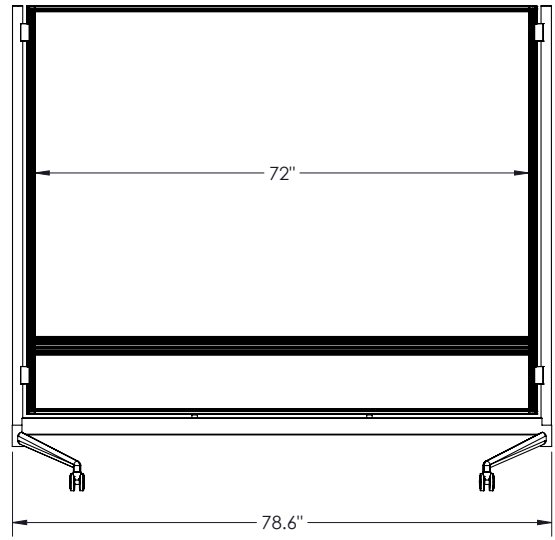

661AG

661AH

AVAILABLE OPTIONS

Base Model No.	Description	Panel Dimensions	Overall Dimensions
661AD-DD	Porcelain Steel / Porcelain Steel	58"H X 46.3"W	73"H X 52"W X 20"D
661AD-DC	Porcelain Steel / Natural Cork	58"H X 46.3"W	73"H X 52"W X 20"D
661AD-DN	Porcelain Steel / Hook & Loop	58"H X 46.3"W	73"H X 52"W X 20"D
661AD-DT	Porcelain Steel / Laminate	58"H X 46.3"W	73"H X 52"W X 20"D
661AD-HC	Dura-Rite / Natural Cork	58"H X 46.3"W	73"H X 52"W X 20"D
661AD-HH	Dura-Rite / Dura-Rite	58"H X 46.3"W	73"H X 52"W X 20"D
661AD-HN	Dura-Rite / Hook & Loop	58"H X 46.3"W	73"H X 52"W X 20"D
661AD-TT	Laminate / Laminate	58"H X 46.3"W	73"H X 52"W X 20"D
661AG-DD	Porcelain Steel / Porcelain Steel	58"H X 70.3"W	73"H X 76"W X 20"D
661AG-DC	Porcelain Steel / Natural Cork	58"H X 70.3"W	73"H X 76"W X 20"D
661AG-DN	Porcelain Steel / Hook & Loop	58"H X 70.3"W	73"H X 76"W X 20"D
661AG-DT	Porcelain Steel / Laminate	58"H X 70.3"W	73"H X 76"W X 20"D
661AG-HC	Dura-Rite / Natural Cork	58"H X 70.3"W	73"H X 76"W X 20"D
661AG-HH	Dura-Rite / Dura-Rite	58"H X 70.3"W	73"H X 76"W X 20"D
661AG-HN	Dura-Rite / Hook & Loop	58"H X 70.3"W	73"H X 76"W X 20"D
661AG-TT	Laminate / Laminate	58"H X 70.3"W	73"H X 76"W X 20"D
661AH-DC	Porcelain Steel / Natural Cork	58"H X 94.5"W	73"H X 100"W X 20"D
661AH-DD	Porcelain Steel / Porcelain Steel	58"H X 94.5"W	73"H X 100"W X 20"D
661AH-DN	Porcelain Steel / Hook & Loop	58"H X 94.5"W	73"H X 100"W X 20"D
661AH-DT	Porcelain Steel / Laminate	58"H X 94.5"W	73"H X 100"W X 20"D
661AH-HC	Dura-Rite / Natural Cork	58"H X 94.5"W	73"H X 100"W X 20"D
661AH-HH	Dura-Rite / Dura-Rite	58"H X 94.5"W	73"H X 100"W X 20"D
661AH-HN	Dura-Rite / Hook & Loop	58"H X 94.5"W	73"H X 100"W X 20"D
661AH-TT	Laminate / Laminate	58"H X 94.5"W	73"H X 100"W X 20"D
74902	Black Frame - Dura-Rite / Dura-Rite	58"H X 70.3"W	73"H X 76"W X 20"D