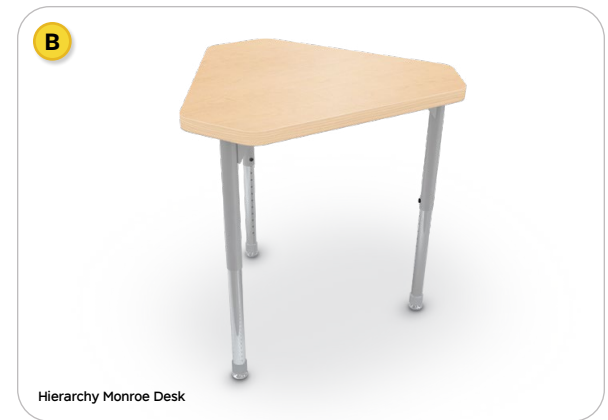

Hierarchy Monroe Desk